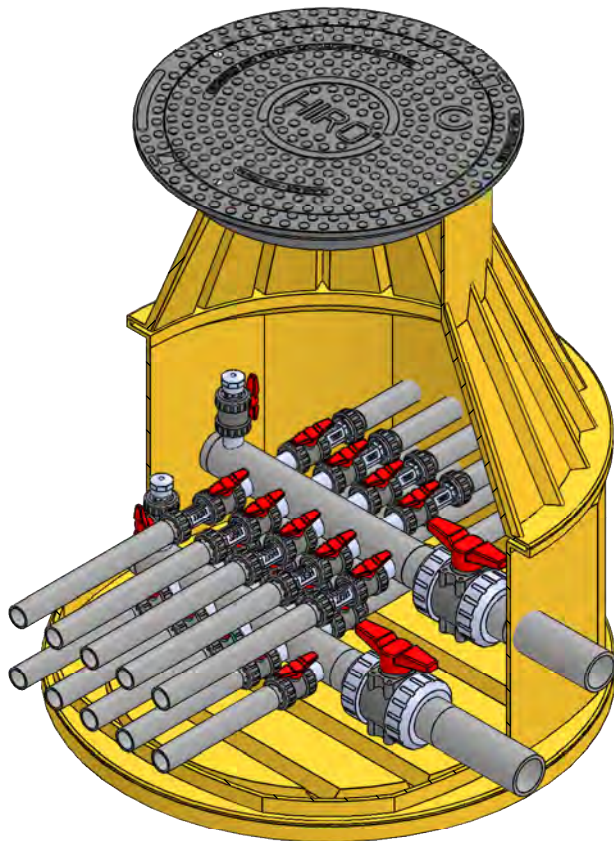

MABSTAB/SCALE 1:15
VERSION 14.03.2022

1-3-9-90-3-5-9-4-50-AH65

Verteiler/Manifold DA 90

Anschlüsse/Connections DA 50 3 Uhr 5
9 Uhr 4

Absperrung/Valve AH65