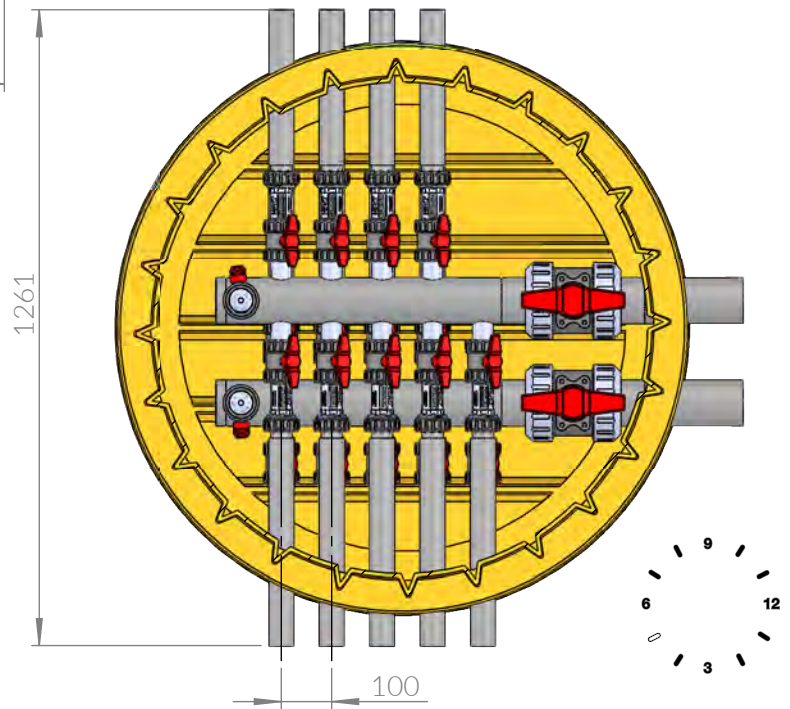

MABSTAB/SCALE 1:15
VERSION 14.03.2022

1-3-9-90-3-5-9-4-50-AH65

Verteiler/Manifold DA 90

Anschlüsse/Connections DA 50 3 Uhr 5
9 Uhr 4

Absperrung/Valve AH65