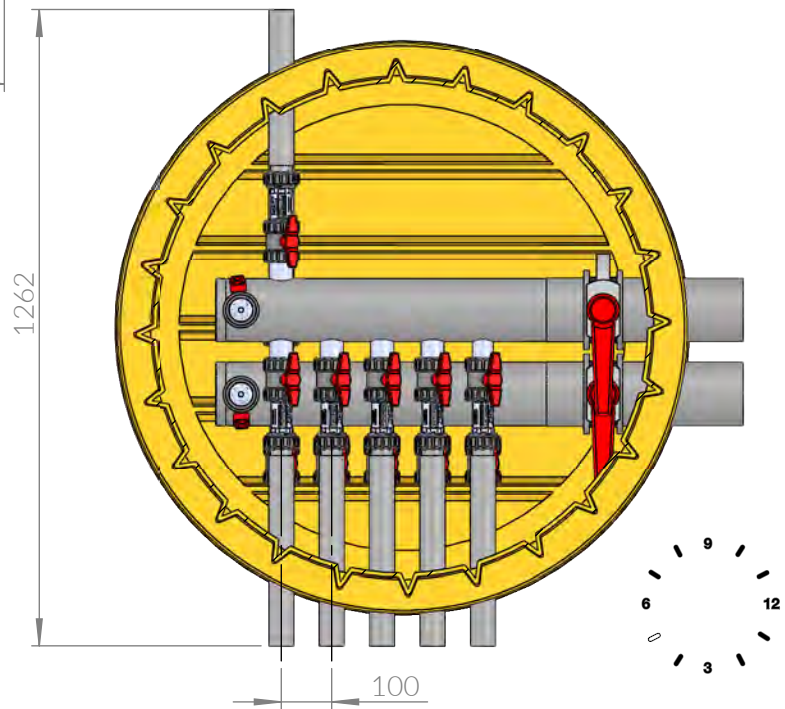

MABSTAB/SCALE 1:15
VERSION 01.04.2022

1-3-6-125-3-5-9-1-50-AK100

Verteiler/Manifold DA 125

Anschlüsse/Connections DA 50 3 Uhr 5
9 Uhr 1

Absperrung/Valve

AK100