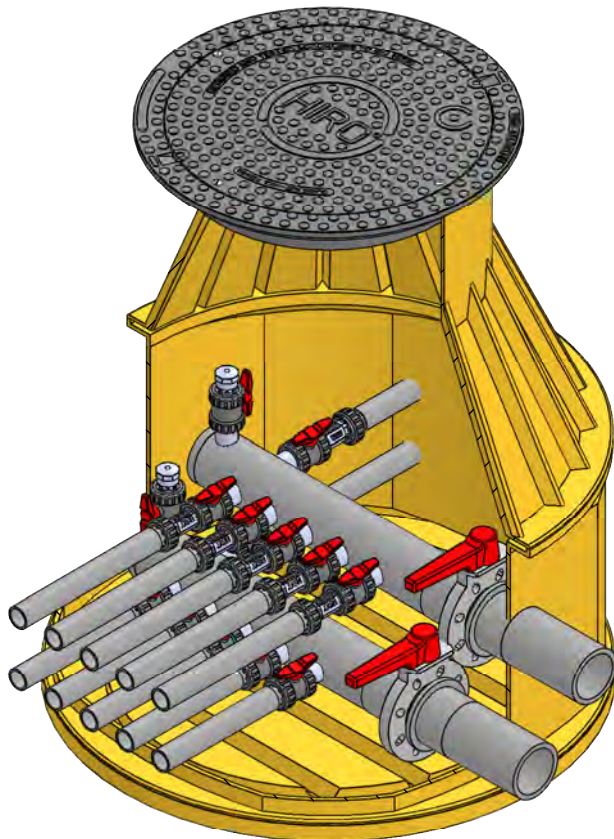

MABSTAB/SCALE 1:15
VERSION 01.04.2022

1-3-6-125-3-5-9-1-50-AK100

Verteiler/Manifold DA 125

Anschlüsse/Connections DA 50 3 Uhr 5
9 Uhr 1

Absperrung/Valve

AK100