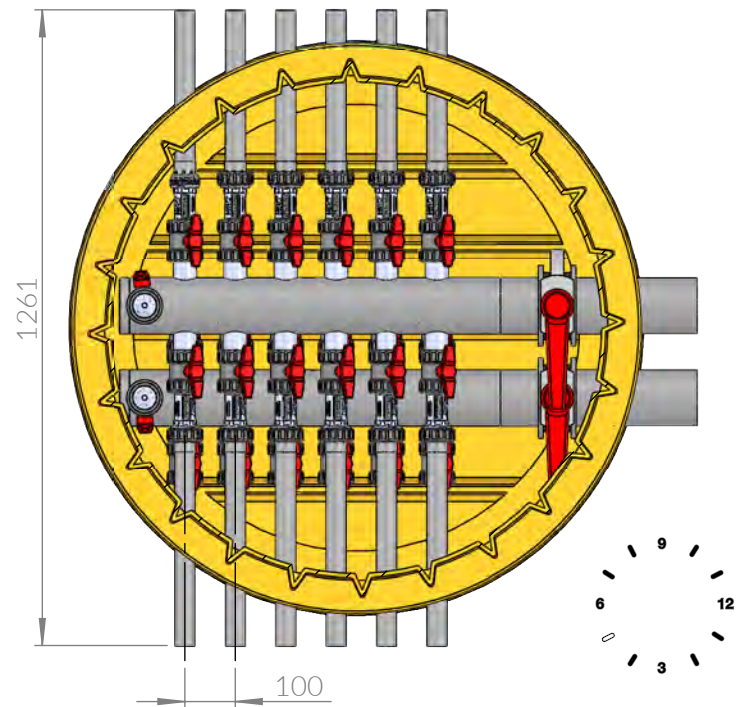

MABSTAB/SCALE 1:15
VERSION 14.03.2022

1-3-12-110-3-6-9-6-40-AK100

Verteiler/Manifold DA 110

Anschlüsse/Connections DA 40 3 Uhr 6
9 Uhr 6

Absperrung/Valve

AK100