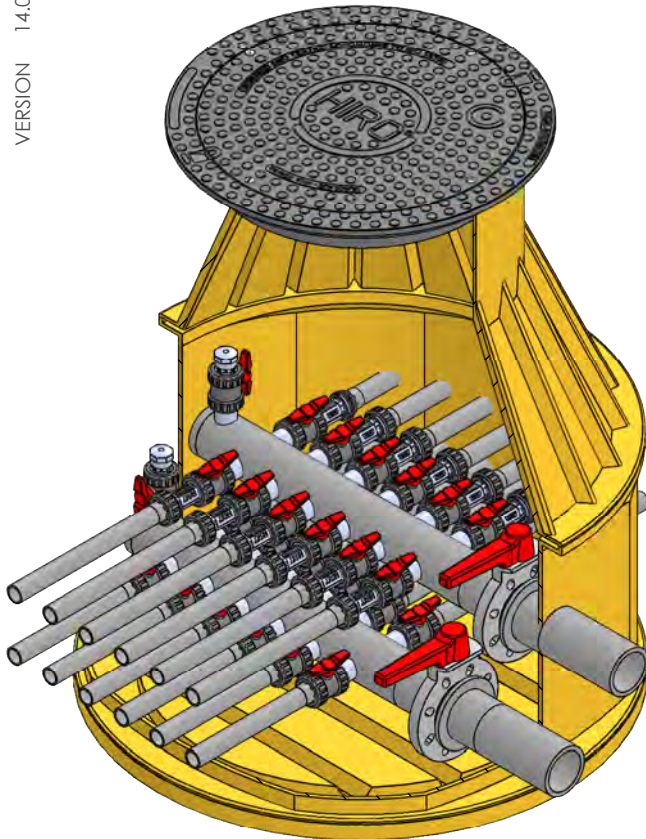

MABSTAB/SCALE 1:15
VERSION 14.03.2022

1-3-12-110-3-6-9-6-40-AK100

Verteiler/Manifold DA 110

Anschlüsse/Connections DA 40 3 Uhr 6
9 Uhr 6

Absperrung/Valve

AK100