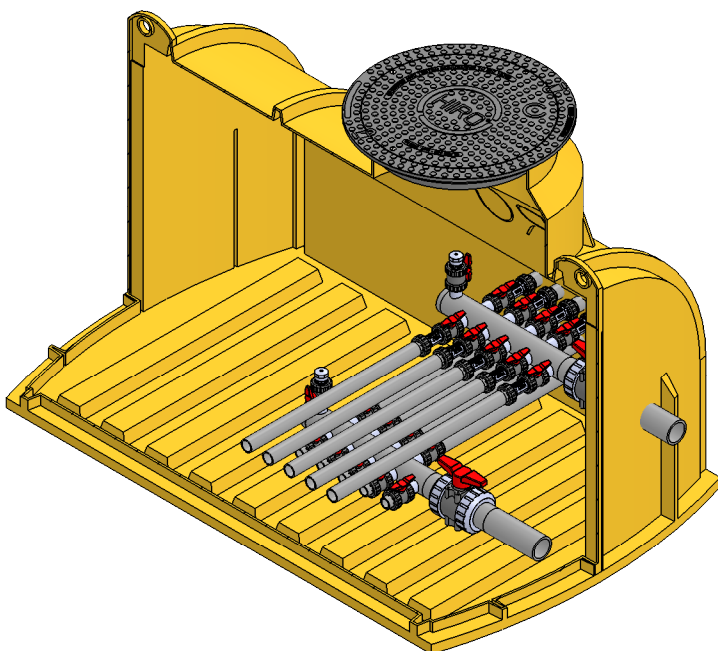

MABSTAB/SCALE 1:25
VERSION 01.04.2022

1-5-9-90-3-5-9-4-50-AH65

Verteiler/Manifold DA 90

Anschlüsse/Connections DA 50 3 Uhr 5
9 Uhr 4

Absperrung/Valve

AH65