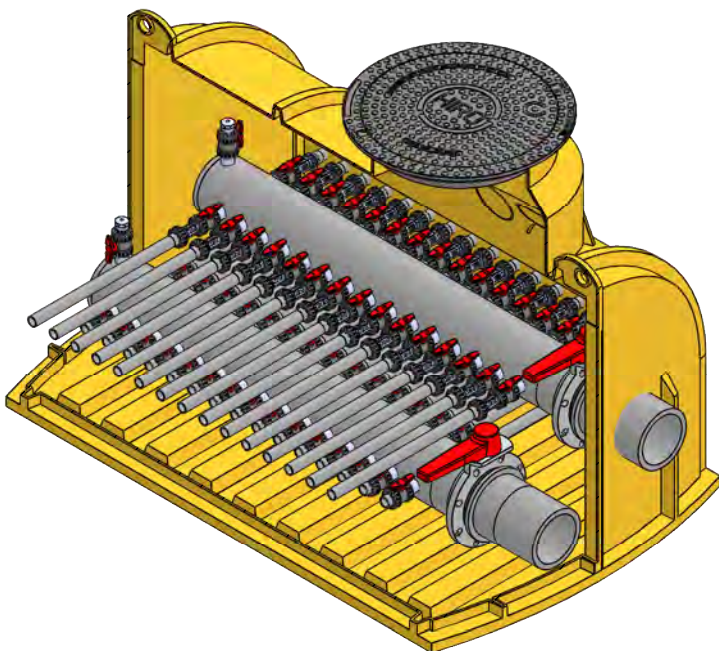

MABSTAB/SCALE 1:25
VERSION 14.03.2022

➤ 1-5-30-225-3-15-9-15-40-AK200

Verteiler/Manifold DA 225

Anschlüsse/Connections DA 40 3 Uhr 15
9 Uhr 15

Absperrung/Valve

AK200