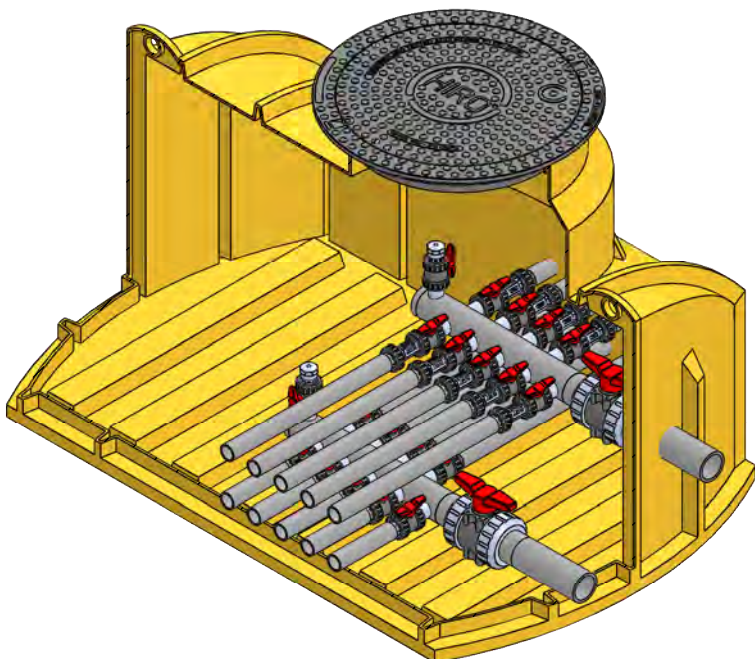

MABSTAB/SCALE 1:20  
VERSION 14.03.2022

### ➤ 1-4-9-90-3-5-9-4-50-AH65

Verteiler/Manifold DA 90

Anschlüsse/Connections DA 50 3 Uhr 5  
9 Uhr 4

Absperrung/Valve

AH65