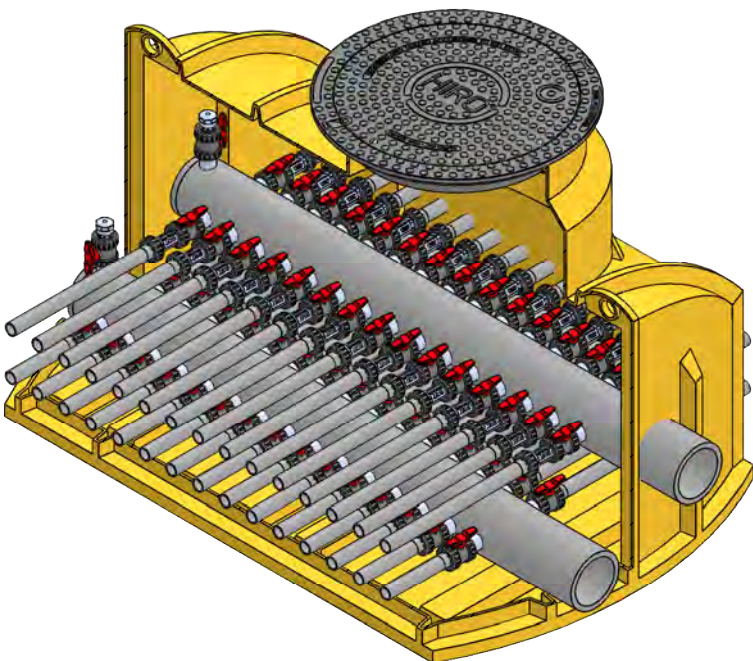

MAßSTAB/SCALE 1:20
VERSION 14.03.2022

➤ 1-4-30-180-3-15-9-15-40-0

Verteiler/Manifold DA 180

Anschlüsse/Connections DA 40 3 Uhr 15
9 Uhr 15

Absperrung/Valve