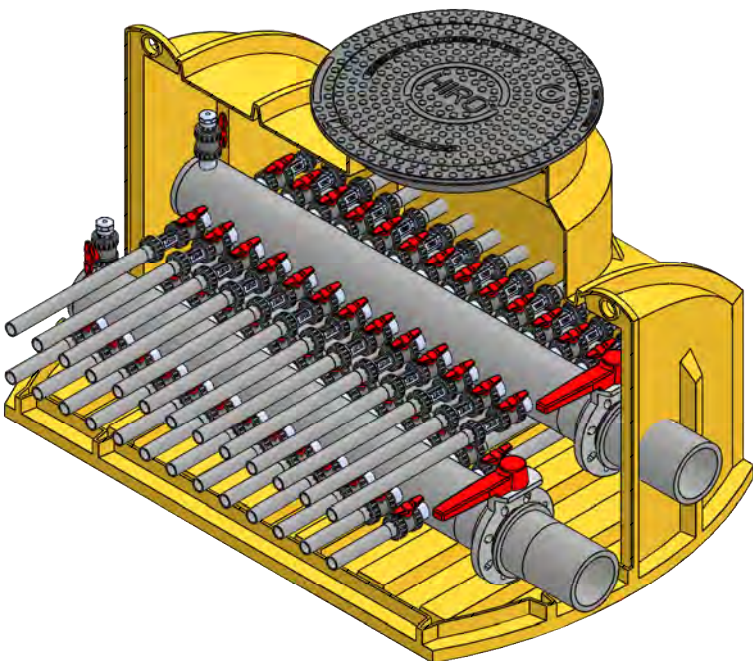

MABSTAB/SCALE 1:20
VERSION 14.03.2022

➤ **1-4-26-180-3-13-9-13-40-AK150**

Verteiler/Manifold DA 180

Anschlüsse/Connections DA 40 3 Uhr 13
9 Uhr 13

Absperrung/Valve

AK150