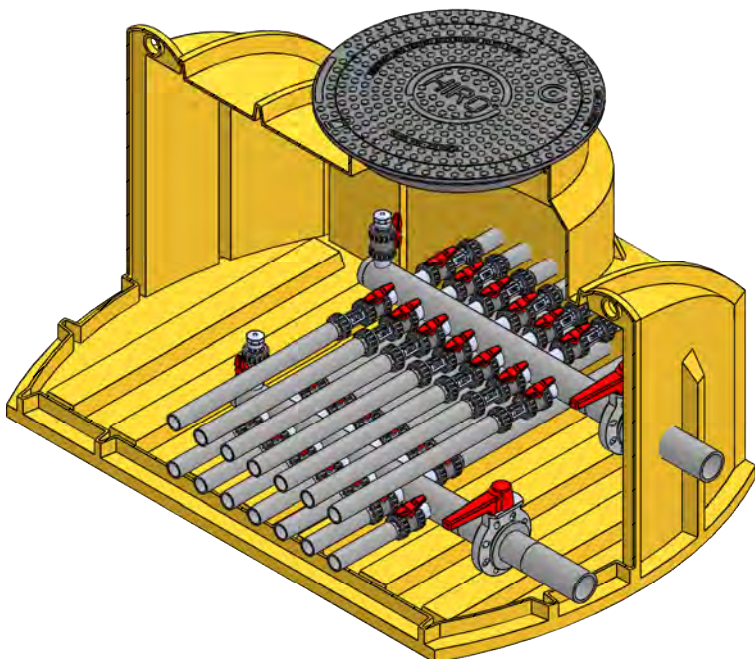

MABSTAB/SCALE 1:20  
VERSION 01.04.2022

➤ **1-4-13-90-3-7-9-6-50-AK80**

Verteiler/Manifold DA 90

Anschlüsse/Connections DA 50 3 Uhr 7  
9 Uhr 6

Absperrung/Valve

AK80