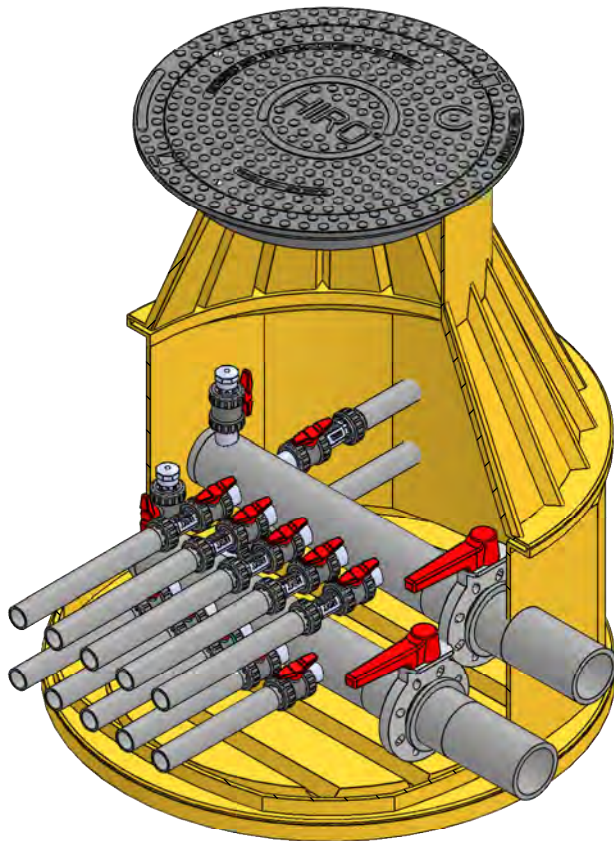

MAßSTAB/SCALE 1:15  
VERSION 01.04.2022

**1-3-6-125-3-5-9-1-50-AK100**

Verteiler/Manifold DA 125

Anschlüsse/Connections DA 50 3 Uhr 5  
9 Uhr 1

Absperrung/Valve

AK100