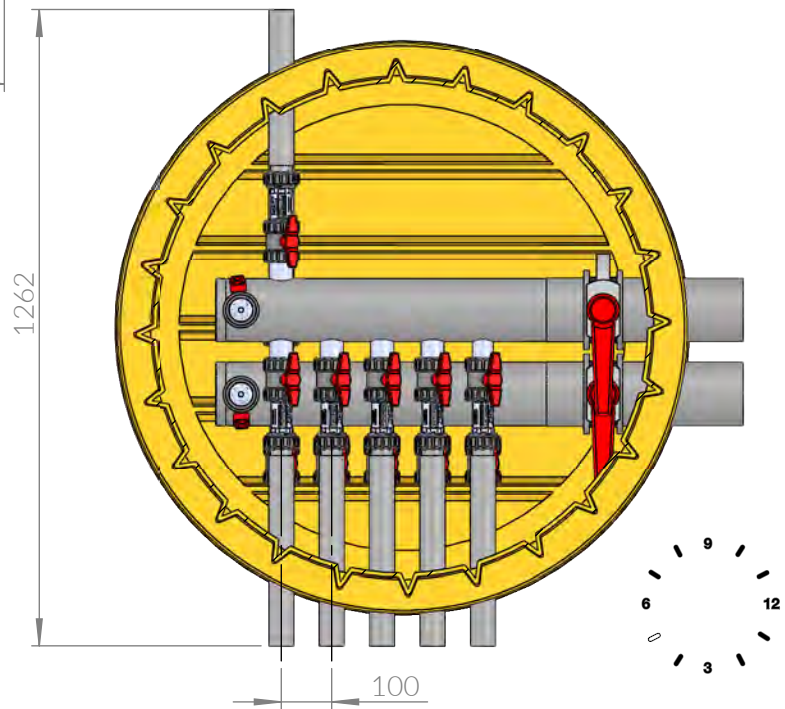

MAßSTAB/SCALE 1:15  
VERSION 01.04.2022

**1-3-6-125-3-5-9-1-50-AK100**

Verteiler/Manifold DA 125

Anschlüsse/Connections DA 50 3 Uhr 5  
9 Uhr 1

Absperrung/Valve

AK100