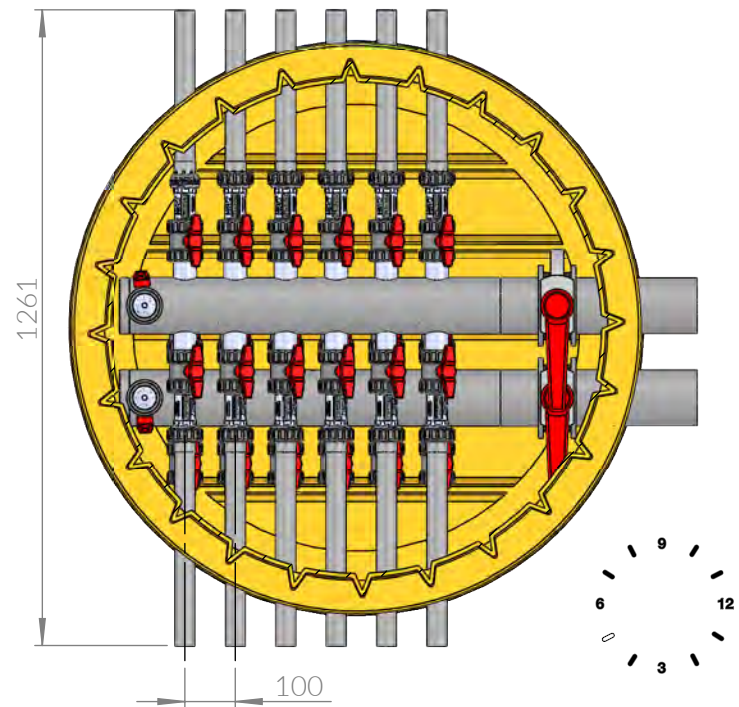

MABSTAB/SCALE 1:15  
VERSION 14.03.2022

**1-3-12-110-3-6-9-6-40-AK100**

Verteiler/Manifold DA 110

Anschlüsse/Connections DA 40 3 Uhr 6  
9 Uhr 6

Absperrung/Valve

AK100