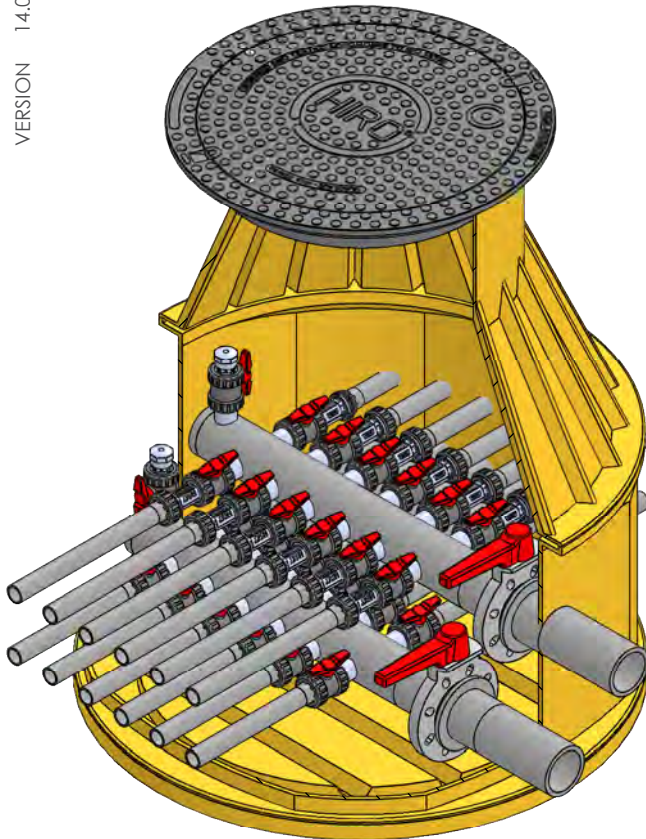

MABSTAB/SCALE 1:15  
VERSION 14.03.2022

**1-3-12-110-3-6-9-6-40-AK100**

Verteiler/Manifold DA 110

Anschlüsse/Connections DA 40 3 Uhr 6  
9 Uhr 6

Absperrung/Valve

AK100